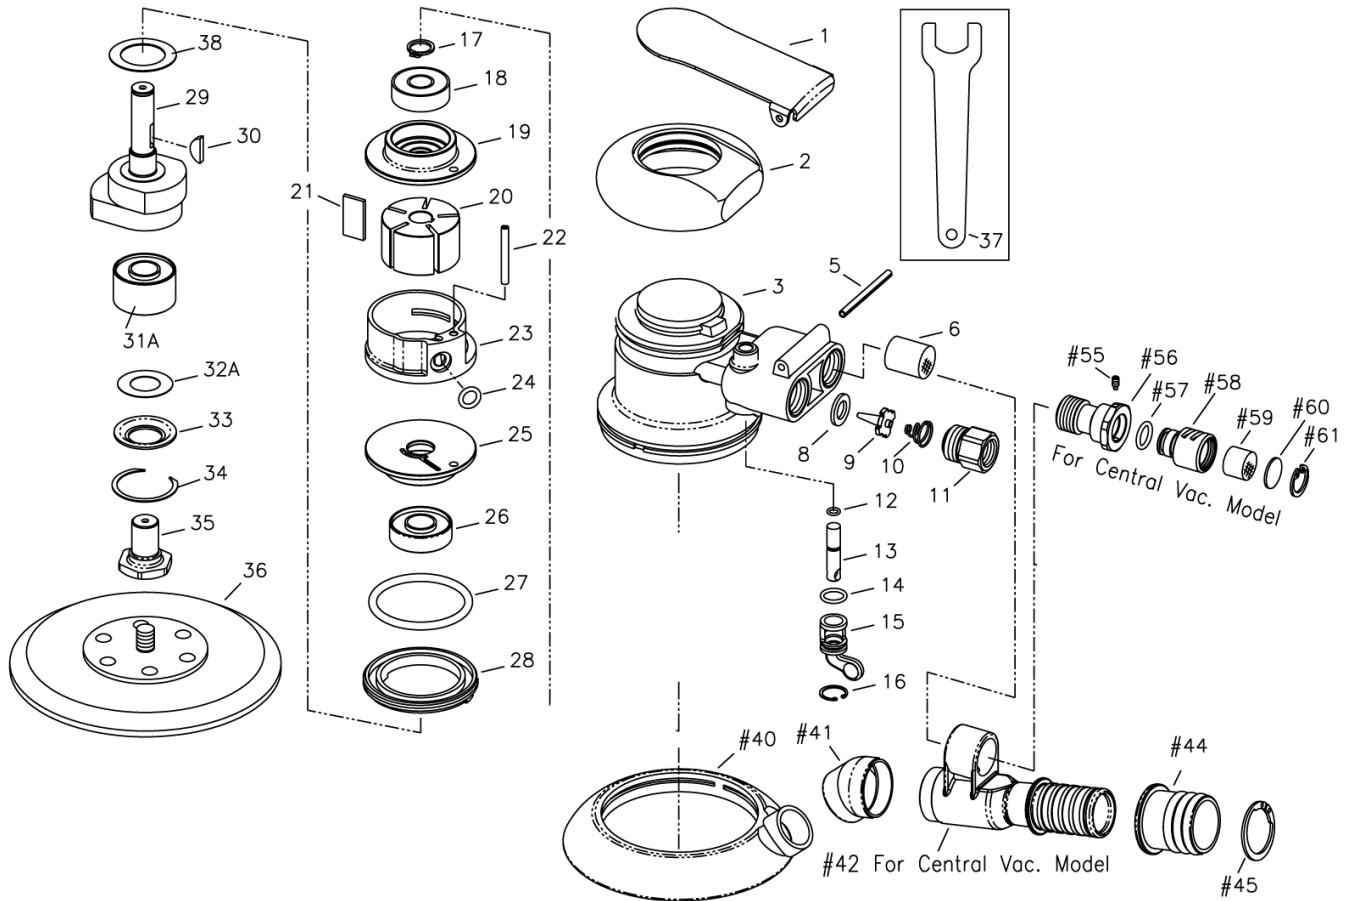

ZOS-6CF

Air Orbital Sander

ZOS-6CF

Air Orbital Sander

TECHNICAL DATA	Air Pressure	PSI(bar)	90 (6.2)
	Air Inlet	inch-NPT/PT	1/4
	Min Hose Size	inch(mm)	1/4(6.35)
	Free Speed	R.P.M.	12,000
	Avg. Air Cons.	cfm(1/min)	7.4 (210)
	Orbit Diameter	inch(mm)	3/16(5)
	Weight	lbs(kgs)	1.8(0.8)
	Pad Diameter	inch(mm)	6 (152)

PARTS LIST

Index #	Part #	Description	Index #	Part #	Description
1.	ZOS-6CF -01	Valve Lever	27.	ZOS-6CF -27	O-Ring
2.	ZOS-6CF -02	Housing Cover	28.	ZOS-6CF -28	Retainer Nut
3..	ZOS-6CF -03	Motor Housing	29.	ZOS-6CF -29	Shaft 5"X5mm
5.	ZOS-6CF -05	Spring Pin	30.	ZOS-6CF -30	H/R Key
6.	ZOS-6CF -06	Muffler	31A.	ZOS-6CF -31A	Ball Bearing
8.	ZOS-6CF -08	Valve Seat	32A.	ZOS-6CF -32A	Dust Seal
9.	ZOS-6CF -09	Throttle Valve	33.	ZOS-6CF -33	Washer
10.	ZOS-6CF -10	Spring	34.	ZOS-6CF -34	Snap Ring
11.	ZOS-6CF -11	Hose Fitting	35.	ZOS-6CF -35	Pad Retainer
12.	ZOS-6CF -12	O-Ring	36.	ZOS-6CF -36	5" Vac. Hook Face Pad
13.	ZOS-6CF -13	Valve Tappet	37.	ZOS-6CF -37	Pad Wrench
14.	ZOS-6CF -14	O-Ring	38.	ZOS-6CF -38	Felt
15.	ZOS-6CF -15	Regulator	40.	ZOS-6CF -40	Pad(6")
16.	ZOS-6CF -16	Snap Ring	41.	ZOS-6CF -41	Vacuum Adapter
17.	ZOS-6CF -17	Snap Ring	42.	ZOS-6CF -42	Central. Vac. Exhaust Fitting
18.	ZOS-6CF -18	Ball Bearing	44.	ZOS-6CF -44	Swivel Hose Adapter(1")
19.	ZOS-6CF -19	Upper End Plate	45.	ZOS-6CF -45	Snap Ring
20.	ZOS-6CF -20	Rotor	55.	ZOS-6CF -55	Screw (2)
21.	ZOS-6CF -21	Blade (5)	56.	ZOS-6CF -56	Central Vac. Retainer
22.	ZOS-6CF -22	Spring Pin	57.	ZOS-6CF -57	O-Ring
23.	ZOS-6CF -23	Cylinder	58.	ZOS-6CF -58	Swivel Muffler
24.	ZOS-6CF -24	O-Ring	59.	ZOS-6CF -59	Muffler
25.	ZOS-6CF -25	Lower End Plate	60.	ZOS-6CF -60	Plate
26.	ZOS-6CF -26	Ball Bearing	61.	ZOS-6CF -61	Snap Ring